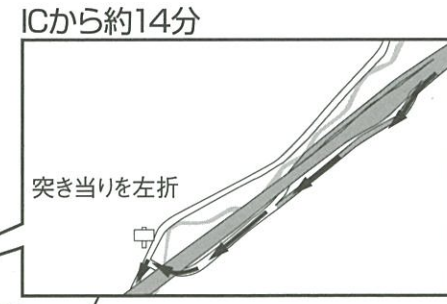

いなさゴルフ倶楽部

自動車の進行方向

- インターチェンジ
- 目標物など
- ⊕ いなさゴルフ看板

2017年 NHK大河ドラマ 「おんな城主 直虎」 ゆかりの地

いなさゴルフ倶楽部

磐田市

浜松市

浜名湖