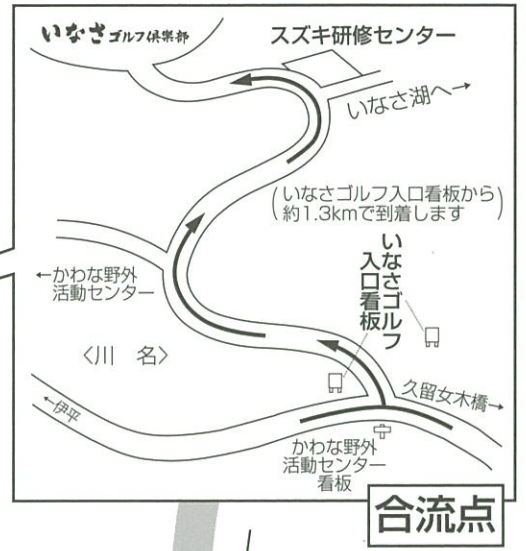

〒431-2202 静岡県浜松市北区引佐町川名20-10  
 ☎053-544-0088

## ACCESS 交通のご案内

- 新幹線の場合**.....  
 浜松駅 ▶ 車で約50分
- [新東名]東京方面から車の場合**.....  
 新清水JCT ▶ 77.9km 浜松SAスマートI.C. → 県道68号  
 ※浜松SAスマートインターチェンジより約12km (約16分)  
 (ETCが搭載されていない場合は浜松いなさI.C.までお越し下さい)
- [新東名]名古屋方面から車の場合**.....  
 豊田東JCT ▶ 53.5km 浜松いなさI.C. → 国道257号 ▶ 県道68号  
 ※浜松いなさインターチェンジより約8.8km (約12分)

いなさゴルフ倶楽部

自動車の進行方向

- インターチェンジ
- 目標物など
- ⊕ いなさゴルフ看板

2017年 NHK大河ドラマ 「おんな城主 直虎」 ゆかりの地

いなさゴルフ倶楽部

磐田市

浜松市

浜名湖

JR東海道本線  
 東海道新幹線