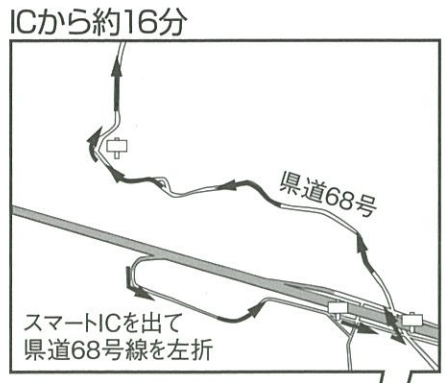

いなさゴルフ倶楽部

自動車の進行方向

- インターチェンジ
- 目標物など
- ⊕ いなさゴルフ看板

2017年 NHK大河ドラマ 「おんな城主 直虎」 ゆかりの地

いなさゴルフ倶楽部

磐田市

浜松市

浜名湖