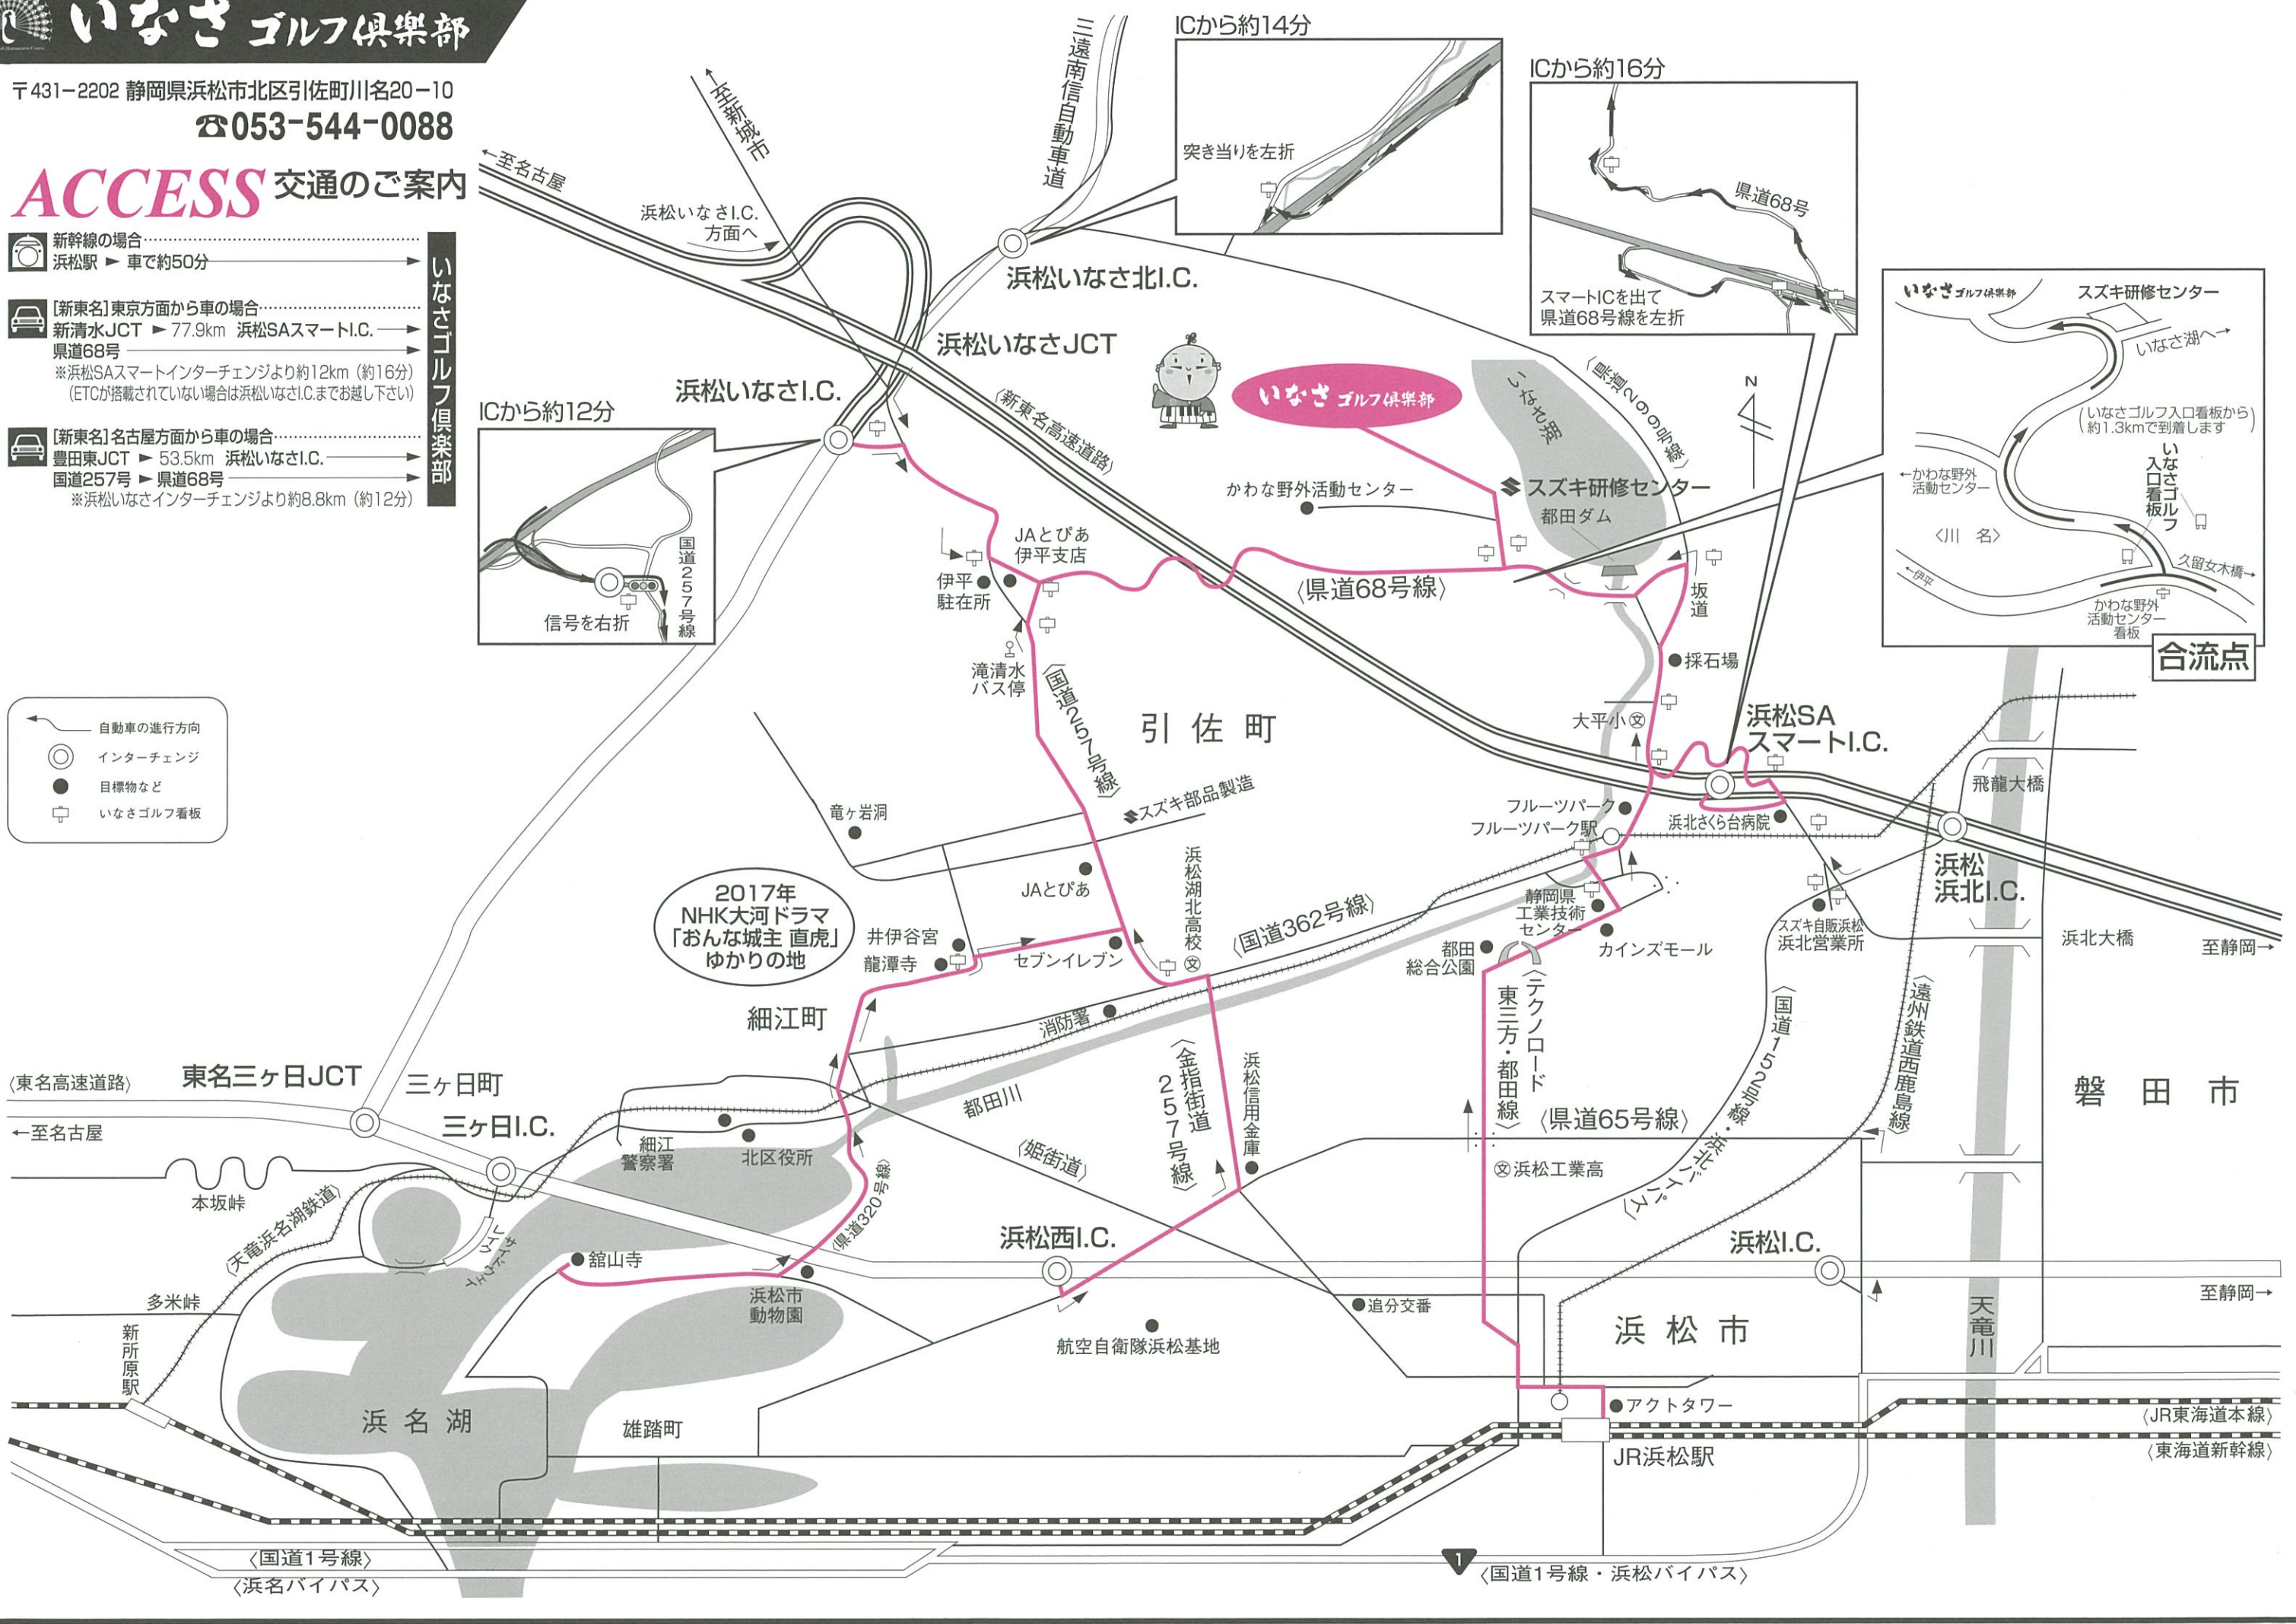

〒431-2202 静岡県浜松市北区引佐町川名20-10  
 ☎053-544-0088

## ACCESS 交通のご案内

- 新幹線の場合**.....  
 浜松駅 ▶ 車で約50分
- [新東名]東京方面から車の場合**.....  
 新清水JCT ▶ 77.9km 浜松SAスマートI.C. → 県道68号  
 ※浜松SAスマートインターチェンジより約12km (約16分)  
 (ETCが搭載されていない場合は浜松いなさI.C.までお越し下さい)
- [新東名]名古屋方面から車の場合**.....  
 豊田東JCT ▶ 53.5km 浜松いなさI.C. → 国道257号 ▶ 県道68号  
 ※浜松いなさインターチェンジより約8.8km (約12分)

いなさゴルフ倶楽部

自動車の進行方向

- インターチェンジ
- 目標物など
- ⊕ いなさゴルフ看板

2017年 NHK大河ドラマ 「おんな城主 直虎」 ゆかりの地

いなさゴルフ倶楽部

磐田市

浜松市

浜名湖

JR東海道本線  
 東海道新幹線