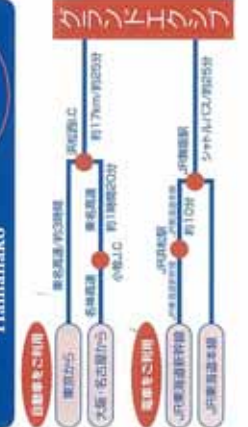

● はまゆづ大橋方面からお越しの方は、庄和バス停の三環路を直前に進み、まぐのJ&Aとびあしを左折。(XIV案内手帳XIV案内図参照)

● 湖尻センターバス停を越えた交差点、グランドエクス(湖尻センターバス停)を左折。

● 村郷(熊山寺)方面、浜名湖大橋からお越しの方はXIV案内手帳に詳しいお話し、グランドエクスへ。

● 熊山寺方面からは村郷(熊山寺)方面、319号の各地点を過ぎ、一つ目の信号(熊山寺)を左折(右の標識319号へ)。信号手帳XIV案内図参照。R177/222の交差点を直前に進み、R177/222の交差点を右折して左折。(XIV案内手帳XIV案内図参照)

● 浜名湖方面からは村郷(熊山寺)方面、319号の各地点を過ぎ、一つ目の信号(熊山寺)を左折(右の標識319号へ)。信号手帳XIV案内図参照。R177/222の交差点を直前に進み、R177/222の交差点を右折して左折。(XIV案内手帳XIV案内図参照)

● 浜名湖方面/浜名湖方面を右折(湖尻センターバス停)を右折(364号へ)。(※はまゆづ大橋、または浜名湖大橋を渡るルートの場合には、65号(浜名湖方面)をそのまま直進)

● はまゆづ大橋への道に上り、湖尻センターバス停の交差点を右折して左折。(XIV案内手帳XIV案内図参照)

● R177からお越しの方は、(湖尻センター)の交差点(交差点手前XIV案内図参照)を右折し、または浜名湖方面の交差点を北上し、湖尻センターバス停を右折して左折。

● JR浜名湖本線をご利用の際は、「湖尻センター」駅(湖尻センター)からシャトルバスをご利用下さい。

● 浜名湖方面/浜名湖方面を右折(湖尻センターバス停)を右折(364号へ)。(※はまゆづ大橋、または浜名湖大橋を渡るルートの場合には、65号(浜名湖方面)をそのまま直進)

● はまゆづ大橋への道に上り、湖尻センターバス停の交差点を右折して左折。(XIV案内手帳XIV案内図参照)

● 湖尻センターバス停を越えた交差点、グランドエクス(湖尻センターバス停)を左折。

● 村郷(熊山寺)方面、浜名湖大橋からお越しの方はXIV案内手帳に詳しいお話し、グランドエクスへ。

● 熊山寺方面からは村郷(熊山寺)方面、319号の各地点を過ぎ、一つ目の信号(熊山寺)を左折(右の標識319号へ)。信号手帳XIV案内図参照。R177/222の交差点を直前に進み、R177/222の交差点を右折して左折。(XIV案内手帳XIV案内図参照)