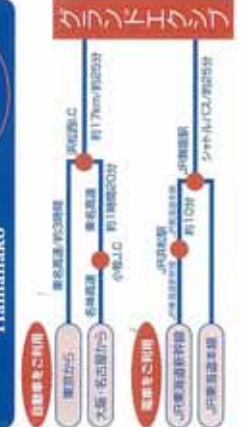

● 浜名湖方面/浜名湖方面を右折(湖尻センターバス停)を右折(364号へ)。(※はまゆづ大橋、または浜名湖大橋を渡るルートの場合には、65号(浜名湖方面)をそのまま直進)

● はまゆづ大橋への道に上り、湖尻センターバス停の交差点を右折して左折。(XIV案内手帳XIV案内図参照)

● 湖尻センターバス停を越えた交差点、グランドエクス(湖尻センターバス停)を左折。

● 村郷(熊山寺)方面、浜名湖大橋からお越しの方はXIV案内手帳に詳しいお話し、グランドエクスへ。

● 熊山寺方面からは村郷(熊山寺)方面、319号の各地点を過ぎ、一つ目の信号(熊山寺)を左折(右の標識319号へ)。信号手帳XIV案内図参照。R177/222の交差点を直前に進み、R177/222の交差点を右折して左折。(XIV案内手帳XIV案内図参照)

● 浜名湖方面からは村郷(熊山寺)方面、319号の各地点を過ぎ、一つ目の信号(熊山寺)を左折(右の標識319号へ)。信号手帳XIV案内図参照。R177/222の交差点を直前に進み、R177/222の交差点を右折して左折。(XIV案内手帳XIV案内図参照)