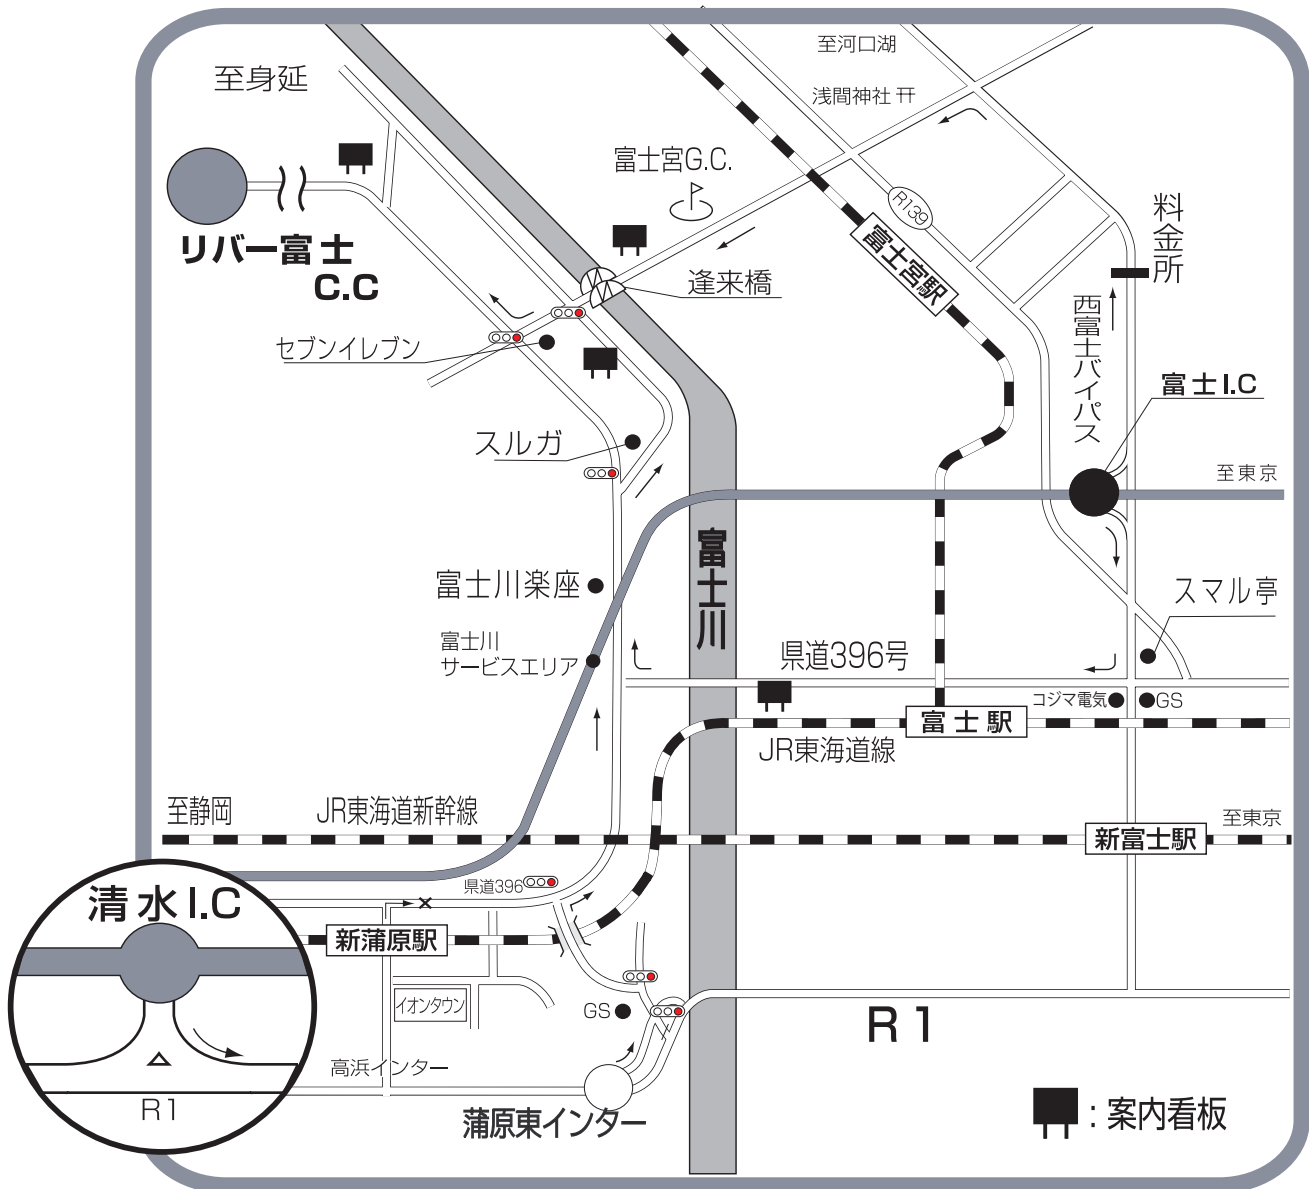

リバー富士カントリークラブへの道路案内

〔自動車の場合〕

▶ 富士I.C.より「富士市街地方面」・「新幹線 新富士駅」方面に出て南下。2.5km先の県道396号との交差点を清水方面に右折。4km先の『富士川橋』途中より右折レーンに入り、信号を右折。5.5km先の右手に逢来橋の見える信号を左折して1つ目、セブンイレブンのある信号を右折0.5kmで、コース進入路の石塔看板あり。さらに4kmでコースへ。

▶ 清水I.C.より国道1号バイパスを富士・沼津方面に。約17km先の蒲原東I.C.を降りてバイパス沿いに直進。0.5km先の信号を左折して0.2km先GSのある信号を左折。0.5km先の突当たりの信号を右折して直進。4km先の『富士川橋』手前信号を県道10号線・身延方面に直進。(以下、富士I.C.からの案内参照)